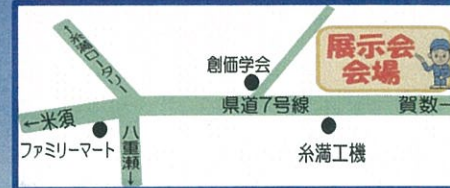

# クボタ春の大展示即売会!

For Earth, For Life

Kubota

ステキな粗品を

とき **3月15日(金) 16日(土) 17日(日)**  
午前9:00~午後5:00

ところ: 座波7号線沿い糸満工機向い  
お問合せ: 糸満営業所 ☎098-994-3321

ご来場記念品

## クボタトラクタ 新型トラクタで快適農作業!

FTシリーズ (22馬力~30馬力)

SLシリーズ (24馬力~60馬力)

JBシリーズ (10.5馬力~19馬力)

野菜作りに適したうね作り  
マルチ作業が手軽に行えます!!